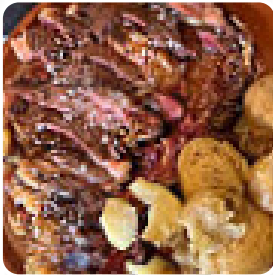

Un completo menú de Casa Jimena de Vielha con todos los **20** platos y bebidas lo encontrarás aquí en la lista. Para **ofertas cambiantes** por favor contacta por teléfono o a través de los datos de contacto en el sitio web con el dueño. Qué le gusta a [Vernie Bednar](#) de Casa Jimena:

Restaurante con buen servicio y buena carne a la brasa, lo importante en este restaurante es la comida y no tanto el local. Recomendable si estás por vielha para comer comida casera. [leer más](#). Casa Jimena de Vielha, es un restaurante que sirve *dulce y picante platos españoles originales*, También puedes relajarte en el bar con una cerveza fría u otras bebidas alcohólicas y no alcohólicas. Por último, el restaurante auch ofrece una elección de saludables platos, que indudablemente valen la pena probar, los clientes del establecimiento también valoran la gran variedad de variadas especialidades de café y té, que el local tiene para ofrecer.