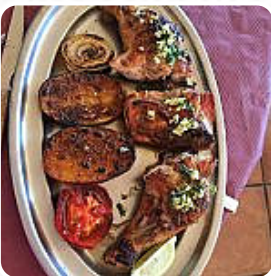

Carta de menús Refugio Vista Bernia

<https://carta.menu>
Bernia, Xalo, Spain

(+34)965838320 - <http://www.facebook.com/RefugioVistaBernia>

Aquí encontrarás el [menú de Refugio Vista Bernia](#) en Xalo. Actualmente hay 25 platos y bebidas en el menú. ofertas cambiantes puedes consultarlas por teléfono. Qué le gusta a [User](#) de Refugio Vista Bernia: un lugar rústico en la cima de la montaña de Bernia, ideal para dar un buen paseo disfrutando de la montaña y ir a comer. sólo sirven paellas y carnes a la sartén, pero para comer sobra y la comida es bastante buena. [leer más](#). Lo que no le gusta a [User](#) de Refugio Vista Bernia:

Comida bien tratada en las brasas pero adolecia de cierta madurez. El servicio correcto. El ambiente extremadamente ruidoso en el interior en contraste con la paz y tranquilidad del exterior. [leer más](#). Con buen clima se puede incluso comer y beber en la zona exterior, y en los espacios accesibles también llegan invitados con silla de ruedas o con discapacidades fisiológicas. Platos típicos europeos, eso es lo que el Refugio Vista Bernia de Xalo ofrece, las comidas españolas con sus **sabrosas sabrosas salsas y especias** son populares entre los clientes. No debemos dejar de tener en cuenta la amplia selección de especialidades de café y té en este restaurante, especialmente también con las bocaditas *Tapas*, no puedes hacer nada en absoluto mal, porque hay algo para todos los gustos.

CAFÉ

Pizza 12"

EUROPEO

Ensaladas

ENSALADA

ENSALADA

ENSALADA DE LA CASA

Este tipo de platos se sirven

POSTRE

Los platos se preparan con

ARROZ

VERDURAS

PAPAS

HUEVO

POLLO

PAPAS