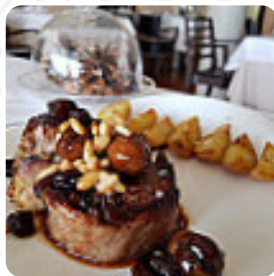

[La carta](#) de Huerto Nun de Aracena comprende aproximadamente **9** diferentes menús y bebidas. En promedio pagarás por un plato / bebida alrededor de 9 €. Qué le gusta a [User](#) de Huerto Nun:

Nos encantó nuestra experiencia de cenar en el restaurante Nun Orchard. la comida es muy rica, muy bien hecha y se observa que huelen productos de calidad de la zona. Probamos la mesa de queso, el revuelto de hongos con jamón y la presa. todo estaba delicioso, nuestro favorito es el scramble de hongos, espectacular. el lugar es agradable y con un ambiente íntimo. el personal es muy amable y siempre están atentos a lo... [leer más](#). Huerto Nun se encuentra en [Aracena](#) y es un restaurante que presenta *dulce y picante platos españoles originales*, buenos platos digestibles **mediterráneos platos** también están disponibles para elegir.