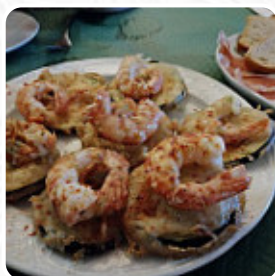

Aquí encontrarás el [menú de Gregory](#) en Teruel. Actualmente hay 24 platos y bebidas en el menú. Ofertas estacionales o semanales puedes consultarlas por teléfono. Qué le gusta a [User](#) de Gregory: raciones típicas y todo tipo de grandes, muy ricos y no muy caros. el tratamiento del personal es muy cercano y atento. joto encima de la escalera del ovalo con una fantástica terraza. altamente recomendado! [leer más](#). El restaurante también ofrece la posibilidad de sentarse al aire libre y comer si el clima es agradable, y en los espacios accesibles también llegan visitantes con silla de ruedas o con discapacidades fisiológicas. Gregory de [Teruel](#) es un bar adecuado para después de finalizar el día laboral un cóctel, y pasar tiempo con amigos, las recetas españolas con sus deliciosas sabrosas salsas y especias son populares entre los clientes. También se ofrecen [platos mediterráneos ligeros](#) en el menú, también hay **exquisitos platos vegetarianos en el menú**.