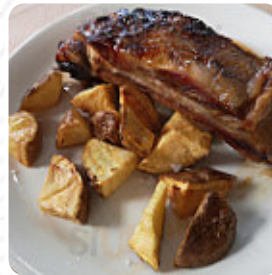

Aquí encontrarás el [menú de Casino](#) en Vila-real. Actualmente hay **33** menús y bebidas en la carta. Ofertas estacionales o semanales puedes consultarlas por teléfono. Qué le gusta a [User](#) de Casino: Si quieres comer bien, con un trato excepcional y en un enclave inmejorable, es la mejor elección. No adjunto imágenes, porque no ha quedado nada en los platos [leer más](#). Lo que no le gusta a [User](#) de Casino: Fuimos a cenar y esa noche no había elección, había un menú cerrado, con la patata como protagonista, saladilla, bravas, tortilla de patatas y puré con secretos ibéricos, podrían haber hecho un menú ligeramente variado, comida normal, una experiencia rara porque terminamos con fertos de patatas en todas las versiones. [leer más](#). El W-LAN del local puedes usarlo gratis, dependiendo del clima también puedes sentarte afuera y dejarte atender. Los espacios en el lugar son accesibles y por lo tanto no representan ningún problema para los clientes que usan sillas de ruedas o tienen limitaciones físicas. Casino de Vila-real ofrece deliciosa, ligera comida mediterránea con sus típicos comidas, también aman los visitantes del establecimiento la gran variedad de especialidades de café y té más variadas que el local tiene para ofrecer. De manera similar, el local sirve una diversa diversidad de **deliciosas tapas**, que absolutamente valen la pena probar, finos platos vegetarianos también están disponibles en la carta.