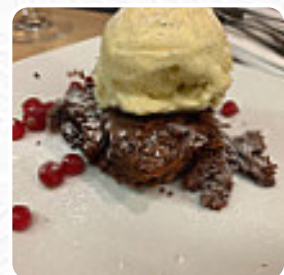

La **carta de Casa Santona Avenida De Nazaret** 's de Madrid incluye 9 comidas. En promedio los comidas o bebidas en la [la carta](#) cuestan aproximadamente 13 €. Las categorías pueden ser visualizadas en la carta de menú a continuación. Qué le gusta a [User](#) de Casa Santona Avenida De Nazaret: para empezar, en la planta superior, un buen bastón con deliciosas tapas. Después, cuando bajas al comedor, un bonito salón y un servicio profesional digno de la comida que despertó la excelencia (puedes destacar el pastel de atún, el mero broche y el millo de crema) [leer más](#). Casa Santona Avenida De Nazaret de Madrid sirve **fina, ligera comida mediterránea** con sus típicos comidas, y puedes esperar la exquisita típica cocina de mariscos. Die *dulces y picantes comidas españolas menús* de la cocina del restaurante también son valiosas.