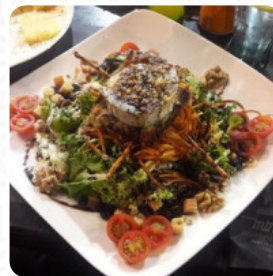

Un **completo menú de Monica** de Palamós con todos los 17 menús y bebidas lo encontrarás aquí en la lista. Para ofertas estacionales o semanales por favor contacta por teléfono o a través de los datos de contacto en el sitio web con el dueño. Qué le gusta a [User](#) de Monica:

Es un local grande que mucha gente diría que por el aspecto del restaurante la comida no estaría buena, pero lo cierto es que sí, es un TOP de los mejores restaurantes de Palamós, Girona. Hay cosas diferentes a cualquier sitio distinto a eso, los camareros son atentos y están para lo que necesitan, es perfecto para un día de partido de fútbol, y además cierra lo más tarde que puede por la noche. HAY TANTAS COSAS PARA ELEJIR... [leer más](#). El restaurante ofrece Wifi gratuito para sus visitantes, dependiendo del clima también puedes sentarte afuera y tomar algo. Los locales en el lugar son accesibles y por lo tanto no representan ningún problema para los visitantes que usan sillas de ruedas o tienen limitaciones fisiológicas. Varios finos platos de mariscos comidas son proporcionados por el Monica de Palamós, hay algo para todos los gustos y es imposible hacer algo mal con las bocaditas **Tapas**. También hay finos platos, como los típicos de Europa, el paladar también disfruta de buenos platos digestibles mediterráneos platos que están para elegir.