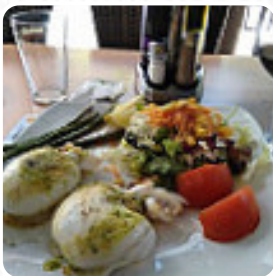

Un **completo menú de Monica** de Palamós con todos los 17 menús y bebidas lo encontrarás aquí en la lista. Para ofertas estacionales o semanales por favor contacta por teléfono o a través de los datos de contacto en el sitio web con el dueño. Qué le gusta a [User](#) de Monica:

Es un local grande que mucha gente diría que por el aspecto del restaurante la comida no estaría buena, pero lo cierto es que sí, es un TOP de los mejores restaurantes de Palamós, Girona. Hay cosas diferentes a cualquier sitio distinto a eso, los camareros son atentos y están para lo que necesitan, es perfecto para un día de partido de fútbol, y además cierra lo más tarde que puede por la noche. HAY TANTAS COSAS PARA ELEJIR... [leer más](#). El restaurante ofrece Wifi gratuito para sus visitantes, dependiendo del clima también puedes sentarte afuera y tomar algo. Los locales en el lugar son accesibles y por lo tanto no representan ningún problema para los visitantes que usan sillas de ruedas o tienen limitaciones fisiológicas. Varios finos platos de mariscos comidas son proporcionados por el Monica de Palamós, hay algo para todos los gustos y es imposible hacer algo mal con las bocaditas **Tapas**. También hay finos platos, como los típicos de Europa, el paladar también disfruta de buenos platos digestibles mediterráneos platos que están para elegir.