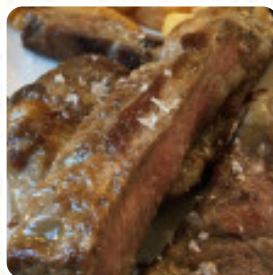

En esta página web encontrarás el [menú completo](#) El Jardí De L'albereda de Foios. Actualmente hay 13 menús y bebidas a la venta. Para **ofertas estacionales o semanales** por favor contacta directamente con el propietario del restaurante. También puedes contactarlo a través de su sitio web. Lo que no le gusta a [User](#) de El Jardí De L'albereda:

un buen lugar para tener algunas cervezas o celebrar como bautismos o comuniones. Está situado junto a la plaza con un parque para que los niños disfruten. Tiene una enorme terraza que se disfruta los días de verano cuando el más cálido es. El servicio atento y muy amable [leer más](#). Con agradable clima se puede incluso ser atendido en la zona exterior, y en los locales accesibles también llegan visitantes con silla de ruedas o con discapacidades fisiológicas. Gracias a la amplia variedad de *especialidades de café y té*, una visita a El Jardí De L'albereda se vuelve aún más atractiva, Como un tentempié, los sabrosos Sándwiches, pequeñas ensaladas y otros aperitivos son una buena opción. Tienes la posibilidad de relajarte en el bar con una bebida alcohólica o no alcohólica después de comer (o durante la comida) también.