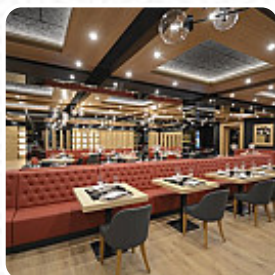

La main image

Enlace de código QR al menú de Can Pau

Carta de menús Can Pau

<https://carta.menu>

17708, la Jonquera, Spain

(+34)972554881 - <http://www.restaurantcanpau.com>

gallery-image

Posiblemente tengamos el menú de Can Pau de la Jonquera en la galería. un listado de comidas y bebidas lo podrías encontrar más abajo. ¿Estás en Can Pau o planeas visitarlo? Ayúdanos subiendo **el menú aquí publicándolo**. Qué le gusta a [User](#) de Can Pau:

hostal con gran encanto, Maria el dueño es de esas personas que llenan su alma y corazón con su hospitalidad. la exquisita comida teniendo en cuenta cada detalle y gotas. lugar a repetir. [leer más](#). Como cliente puedes usar el Wlan del establecimiento de manera gratuita, dependiendo del clima también puedes sentarte afuera y comer y beber. Los espacios en el lugar son accesibles y por lo tanto no representan ningún problema para los visitantes que usan sillas de ruedas o tienen discapacidades fisiológicas. El Can Pau de la Jonquera tiene platos en oferta que son típicos de Europa, **exquisitos platos vegetarianos** también están disponibles en la carta. Hay además de dulces trozos, pasteles y pequeños snacks también *bebidas frías y calientes*, ligeros platos digestibles mediterráneos menús también están disponibles en el menú.