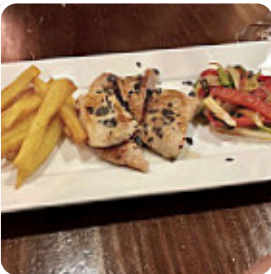

Taberna Romero logo

Taberna Romero main

Enlace de código QR al menú de Taberna Romero

Carta de menús Taberna Romero

<https://carta.menu>

Calle Mayor 72, Castelló de la Plana, Spain
(+34)964229536 - <https://tabernaromeroocs.wixsite.com>

gallery-image

En esta página de inicio encontrarás el menú completo Taberna Romero de Castelló de la Plana. Actualmente hay 19 comidas y bebidas disponibles. Para **ofertas cambiantes** por favor contacta directamente con el propietario del restaurante. También puedes contactarlo a través de su sitio web. Qué le gusta a [User](#) de Taberna Romero:

Fuimos a cenar con reserva. Pedimos turretes soria con muy buen toque cítrico), bravas durante mucho tiempo que no comieron tan buenos bravas, tortitas de bota con huevo, pimienta y pan de vidrio) y entrecot podría haber sido más tierna. Estábamos bien servidos, tuvimos una cena de gota y el precio parecía correcto. [leer más](#). En Taberna Romero en Castelló de la Plana se sirve para el desayuno un **delicioso brunch**, donde puedes comer todo lo que quieras deleitarte, también aman los clientes del establecimiento la gran variedad de especialidades de café y té más diferentes que el restaurante tiene para ofrecer. En el bar puedes aún relajarte con una bebida alcohólica o sin alcohol después de comer (o durante la comida), hay algo para cada sabor y es imposible hacer algo mal con las bocaditas [Tapas](#).