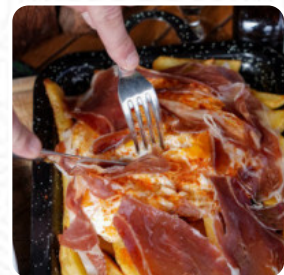

Un completo menú de La Capilla Del Parque de Pinto con todos los 30 platos y bebidas lo encontrarás aquí en el menú. Para *ofertas cambiantes* por favor contacta por teléfono o a través de los datos de contacto en el sitio web con el dueño. Qué le gusta a [User](#) de La Capilla Del Parque:

Hemos ido varias veces y la verdad es que nos encanta. La comida es de buena calidad y bastante variada. Las raciones son abundantes y los camareros muy amables. Al estar en una zona peatonal dentro del parque, para los niños es genial porque pueden salir a jugar sin peligro. En esta ocasión celebrábamos el cumpleaños de mi hija y encargamos una tarta (tienen una pastelera que les elabora la tarta que quieras, a eleg... [leer más](#). Lo que no le gusta a [User](#) de La Capilla Del Parque:

Mucho tiempo esperando para una comida que no sobresalía por su calidad. Las camareras estaban desbordadas por falta de personal y no daban a basto con todas las mesas. Las croquetas normales y el cachopo que pedimos estaba seco; además de venir con alguna especia que le quitaba todo el sabor [leer más](#).

Si el tiempo es bueno, también puedes comer y beber al aire libre. La Capilla Del Parque de Pinto brinda sabrosa, buena cocina mediterránea fácil de digerir con sus característicos menús, naturalmente, tienes que probar las **deliciosas hamburguesas** que vienen con acompañamientos como patatas fritas, ensaladas o cuñas servidas. El local ofrece una hermosa selección de deliciosas tapas, que seguramente vale la pena probar, también aman los clientes del restaurante la gran variedad de **especialidades de café y té** más variadas que el local tiene para ofrecer.