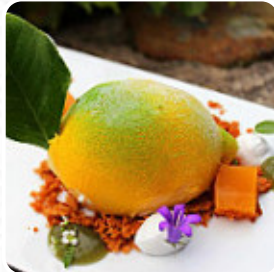

 Enlace de código QR al menú de Zintziri Errota

Carta de menús Zintziri Errota

<https://carta.menu>

Barrio De Artzalde, 3, Bakio, Spain

(+34)946193223 - <https://www.zintzirierrota.com/>

En esta sitio web encontrarás el [menú completo Zintziri Errota](#) de [Bakio](#). Actualmente hay 19 platos y bebidas disponibles. Para **ofertas cambiantes** por favor contacta directamente con el dueño del restaurante. También puedes contactarlo a través de su sitio web. Qué le gusta a [User](#) de Zintziri Errota: un lugar muy agradable y por supuesto la mejor atención y la comida. Sin duda uno de los mejores restaurantes de calidad de la zona aconseja super bien y un lugar muy bueno para desconectar [leer más](#). El local es accesible y, por lo tanto, también puede ser utilizado con una silla de ruedas o limitaciones fisiológicas, dependiendo del estado del tiempo también puedes sentarte afuera y dejarte atender. Zintziri Errota se encuentra en Bakio y es un local que presenta dulce y picante platos españoles clásicos, Puedes tomarte un respiro en el bar con una [recién tirada](#) u otras bebidas alcohólicas y no alcohólicas. No solo hay dulces trozos, pasteles y simples snacks, sino también *bebidas frías y calientes*, el paladar también disfruta de ligeros platos digestibles mediterráneos menús que están para elegir.

SALSA

Al forno

CANELONES

Meals - angebote

COMIDA FAMILIAR

Sushi or sashimi

PULPO

Pizza 12"