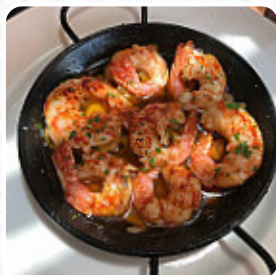

## ***Carta de menús Bistro Selene***

<https://carta.menu>

Ptda. Cutes, Jalon Alicante, Xalo, Spain

(+34)602600751 - <https://www.bistrosele.com/>

En esta website encontrarás el [menú completo](#) Bistro Selene de [Xalo](#). Actualmente hay 24 comidas y bebidas disponibles. Para **ofertas estacionales o semanales** por favor contacta directamente con el dueño del restaurante. También puedes contactarlo a través de su sitio web. Qué le gusta a [User](#) de Bistro Selene: Esta todo buenísimo!!!! El lugar precioso!! Nos a encantado. El servicio genial, gente muy agradable. Calidad precio ideal. La comida está riquísima y buena cantidad. Volveremos! [leer más](#). Lo que no le gusta a [User](#) de Bistro Selene:

## *Los platos se preparan con estos ingredientes*

ARROZ

CARNE DE RES

CERDO

PAPAS

CHOCOLATE

QUESO

POLLO