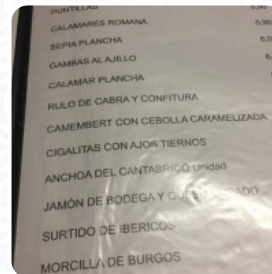

## Carta de menús Vora Via

<https://carta.menu>  
Calle Mariano Ribera 6, Burjassot, Spain  
(+34)961141479

Un extenso menú de Vora Via de Burjassot con todos los 12 menús y bebidas lo encontrarás aquí en la lista. Para **ofertas cambiantes** por favor contacta por teléfono o a través de los datos de contacto en el sitio web con el dueño. Qué le gusta a [User](#) de Vora Via:

Jorge nos sirvió maravillosamente. menú muy bueno y variado y acogedor local. bueno, agradable y barato. una opción ganadora si usted está buscando para comer bien a precios competitivos. [leer más](#). Lo que no le gusta a [User](#) de Vora Via:

## *Café*

CAFÉ

*Los platos se preparan con  
estos ingredientes*

TOMATE

PAPAS

ARROZ

*Este tipo de platos se sirven*

PAN