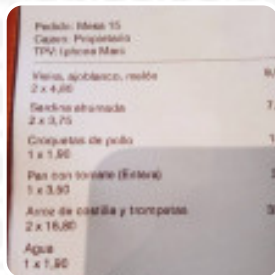

Carta de menús L'Àpat Del Prat

<https://carta.menu>

Carrer De Jaume Casanovas, 6, El Prat De Llobregat, Spain, El Prat de Llobregat
(+34)673346162 - <http://www.apatdelprat.es/>

En esta website encontrarás el [menú completo L'Àpat Del Prat](#) de El Prat de Llobregat. Actualmente hay **11** menús y bebidas disponibles. Para ofertas cambiantes por favor contacta directamente con el dueño del restaurante. También puedes contactarlo a través de su sitio web. Los espacios en el restaurante son accesibles y también pueden ser utilizados con una silla de ruedas o discapacidades físicas. L'Àpat Del Prat de El Prat de Llobregat proporciona *exquisita, ligera cocina mediterránea bien tolerada* con sus típicos comidas, Además, las deliciosas golosinas de este restaurante no solo brillan en los platos de los niños y en los ojos de los niños. Las **sabrosas comidas españolas recetas** de la cocina de la restaurante son también valiosas.