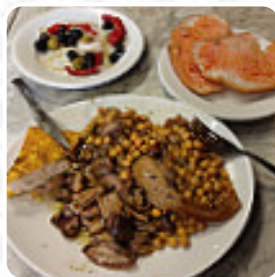

Un completo [menú de Cal Pitu](#) de Sant Fruitos de Bages con todos los **16** menús y bebidas lo encontrarás aquí en la carta. Para **ofertas cambiantes** por favor contacta por teléfono o a través de los datos de contacto en el sitio web con el dueño. Qué le gusta a [User](#) de Cal Pitu:

Motera salida por pitu lime y si es necesario nos desviamos para saludar la pitu cia que nos trata de maravilla, muy buena comida, calidad y cantidad, tratamiento inmejorable y rápido. continuar así y no cambiar [leer más](#). El restaurante también ofrece la posibilidad de sentarse al aire libre y ser atendido si el clima es bueno, y en los locales accesibles también llegan visitantes con silla de ruedas o con limitaciones físicas. Gracias a la amplia variedad de [especialidades de café y té](#), una visita a Cal Pitu se vuelve aún más atractiva, Porlmañana se ofrece aquí un abundante brunch. Puedes también relajarte en el bar y disfrutar de una bebida alcohólica o sin alcohol después de comer (o mientras lo haces), este bar deportivo es un favorito entre los visitantes, quienes no solo disfrutan de la excelente comida y bebidas, sino también de la posibilidad de ver los últimos juegos o carreras en la gran televisión.