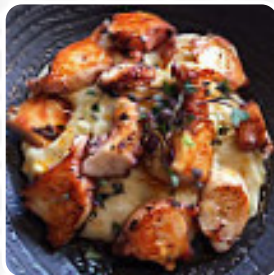

Aquí encontrarás el [menú de La Sastrería Del Mercado](#) en Salamanca. Actualmente hay 16 menús y bebidas en la carta. **Ofertas estacionales o semanales** puedes consultarlas por teléfono. Qué le gusta a [User](#) de La Sastrería Del Mercado:

muy buena atención, bien ubicado, camarero atento a nuestras necesidades y velocidad de servicio. Pensé que era un buen lugar para tomar una copa. La variedad de cerveza es algo más pequeña que en los negocios vecinos, pero es bastante bueno. la terraza es amplia. [leer más](#). Lo que no le gusta a [User](#) de La Sastrería Del Mercado:

la cena era buena, la comida está hecha, original, pero escasa, el pan muy bueno pero hipercaro, casi dos euros por bollito y el vino que lo cobran caro tb, no volveré sólo para esos dos puntos, el trabajo está bien hecho. [leer más](#). Gracias a la extensa diversidad de *especialidades de café y té*, una visita a La Sastrería Del Mercado se vuelve aún más atractiva, También puedes relajarte en el bar con una cerveza fría u otras bebidas alcohólicas y no alcohólicas. Espera disfrutar de deliciosos platos vegetarianos menús, por supuesto deberías probar las exquisitas hamburguesas que vienen con guarniciones como patatas fritas, ensaladas o cuñas presentadas.