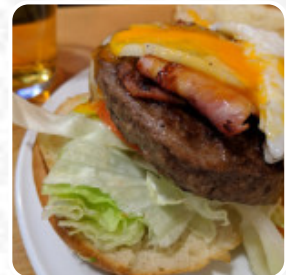

Aquí encontrarás el [menú de La Sastrería Del Mercado](#) en Salamanca. Actualmente hay 16 menús y bebidas en la carta. **Ofertas estacionales o semanales** puedes consultarlas por teléfono. Qué le gusta a [User](#) de La Sastrería Del Mercado:

muy buena atención, bien ubicado, camarero atento a nuestras necesidades y velocidad de servicio. Pensé que era un buen lugar para tomar una copa. La variedad de cerveza es algo más pequeña que en los negocios vecinos, pero es bastante bueno. la terraza es amplia. [leer más](#). Lo que no le gusta a [User](#) de La Sastrería Del Mercado:

la cena era buena, la comida está hecha, original, pero escasa, el pan muy bueno pero hipercaro, casi dos euros por bollito y el vino que lo cobran caro tb, no volveré sólo para esos dos puntos, el trabajo está bien hecho. [leer más](#). Gracias a la extensa diversidad de *especialidades de café y té*, una visita a La Sastrería Del Mercado se vuelve aún más atractiva, También puedes relajarte en el bar con una cerveza fría u otras bebidas alcohólicas y no alcohólicas. Espera disfrutar de deliciosos platos vegetarianos menús, por supuesto deberías probar las exquisitas hamburguesas que vienen con guarniciones como patatas fritas, ensaladas o cuñas presentadas.