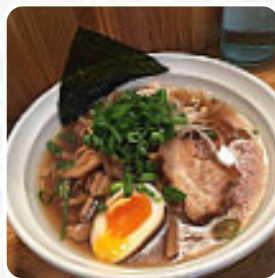

## ***Carta de menús Grasshopper***

<https://carta.menu>

Placa De La Llana 9, Barcelona, Spain

(+34)935005081,(+34)930178484 - <https://www.facebook.com/grasshopperramen>

Aquí encontrarás el [menú de Grasshopper](#) en Barcelona. Actualmente hay 30 comidas y bebidas en la lista. Ofertas estacionales o semanales puedes consultarlas por teléfono. Qué le gusta a [User](#) de Grasshopper: Lugar pequeño pero típico de esta sopa de origen chino pero destaca por la gastronomía japonesa que se ha popularizado en la última época. Las Gyozas estaban buenas y las sopas también. Los postres mochis correctos. El servicio bien ! [leer más](#). En el restaurante encontrarás un un poco de esto y un un poco de aquello, acompañado de sus apreciadas Tapas, en el bar, puedes relajarte con una [cerveza fría](#) u otras bebidas alcohólicas y no alcohólicas. Sin duda, la bebida correcta mejora cada comida; con este pensamiento en mente, este **Gastropub** ofrece una amplia gama de exquisitas y locales bebidas alcohólicas como cerveza o vino, además, a los invitados les encanta la ingeniosa combinación de diferentes comidas con nuevos y en parte experimentales ingredientes - un buen ejemplo de una exitosa *fusión asiática*.

## Este tipo de platos se sirven

ENSALADA

BIFE

FIDEOS

POSTRES

PASTA

SOPA