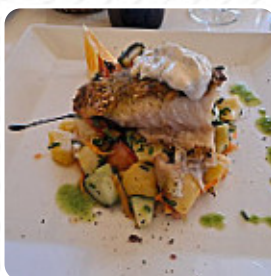

Un extenso menú de Quay. de Esporles con todos los 13 menús y bebidas lo encontrarás aquí en el menú. Para **ofertas cambiantes** por favor contacta por teléfono o a través de los datos de contacto en el sitio web con el dueño. Qué le gusta a [User](#) de Quay.:

buen lugar para ir con niños, hay un menú el fin de semana, nos sorprendió la calidad de la comida casera y los productos naturales. todo muy rico y acogedor lugar! [leer más](#). El restaurante y sus espacios son accesibles y, por lo tanto, también pueden ser utilizados con una silla de ruedas o limitaciones físicas, dependiendo del clima también puedes sentarte afuera y comer. Quay. de Esporles ofrece sabrosa, ligera cocina mediterránea fácil de digerir con sus característicos platos, y puedes intentar exquisitos platillos americanos menús como *Burger* o *Barbecue*. Si quieres venir a desayunar, hay un **variado brunch** listo para ti, también hay algunos [platos internacionales platos](#) para elegir en la carta.