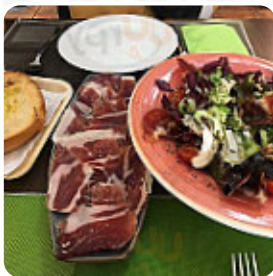

En esta sitio web encontrarás el **menú completo** **El Racó De Mama Lola** de Elche. Actualmente hay 38 comidas y bebidas a la venta. Para ofertas estacionales o semanales por favor contacta directamente con el dueño del restaurante. También puedes contactarlo a través de su sitio web. Qué le gusta a [User](#) de El Racó De Mama Lola:

todo grande, lugar, servicio y calidad de la comida. Para decir algo, siempre pido arroz o pescado, pero probé el golpe de qm entrecot y fue exquisito. ¡Todo el resto también! Nos sentimos muy cómodos la rata que éramos, así que seguramente repetiremos. ¡Muchas gracias! [leer más](#). El Wlan del establecimiento puedes usarlo gratis, y en los locales accesibles también llegan clientes con silla de ruedas o con discapacidades físicas. Si el clima lo permite, también puedes ser atendido en el área exterior. Si después de *finalizar el día laboral aún quieres una cerveza* y pasar tiempo con amigos, El Racó De Mama Lola de Elche es un buen bar, los invitados del local también están encantados con la gran diversidad de diferentes especialidades de café y té, que el local ofrece. Adicionalmente, puedes pedir fresco asado barbacoa pedir, las menús españolas con sus **deliciosas sabrosas salsas y especias** son populares entre los invitados.