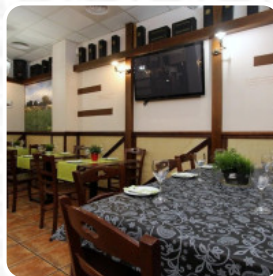

En esta sitio web encontrarás el **menú completo** **El Racó De Mama Lola** de Elche. Actualmente hay 38 comidas y bebidas a la venta. Para ofertas estacionales o semanales por favor contacta directamente con el dueño del restaurante. También puedes contactarlo a través de su sitio web. Qué le gusta a [User](#) de El Racó De Mama Lola:

todo grande, lugar, servicio y calidad de la comida. Para decir algo, siempre pido arroz o pescado, pero probé el golpe de qm entrecot y fue exquisito. ¡Todo el resto también! Nos sentimos muy cómodos la rata que éramos, así que seguramente repetiremos. ¡Muchas gracias! [leer más](#). El Wlan del establecimiento puedes usarlo gratis, y en los locales accesibles también llegan clientes con silla de ruedas o con discapacidades físicas. Si el clima lo permite, también puedes ser atendido en el área exterior. Si después de *finalizar el día laboral aún quieres una cerveza* y pasar tiempo con amigos, El Racó De Mama Lola de Elche es un buen bar, los invitados del local también están encantados con la gran diversidad de diferentes especialidades de café y té, que el local ofrece. Adicionalmente, puedes pedir fresco asado barbacoa pedir, las menús españolas con sus **deliciosas sabrosas salsas y especias** son populares entre los invitados.