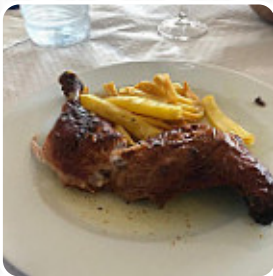

ante Doro main ..

Enlace de código QR al menú de Restaurante Doro

Carta de menús Restaurante Doro

<https://carta.menu>

Los Torneros (Pol. Ind. San Antolín), 10 BAJO. 34004. PALENCIA, Palencia, Spain
(+34)979730570 - <http://www.facebook.com/restaurantedoro>

Un extenso [menú de](#) Restaurante Doro de Palencia con todos los **11** platos y bebidas lo encontrarás aquí en el menú. Para ofertas estacionales o semanales por favor contacta por teléfono o a través de los datos de contacto en el sitio web con el dueño. Qué le gusta a [User](#) de Restaurante Doro:

Restaurante de comida casera, bien elaborada, buen precio y lugar agradable. No sé si será la octava maravilla o no, pero desde luego da gusto encontrar sitios así, que te hagan sentir en casa para la gente que hacemos tantos kilómetros y estamos todo el día fuera. Yo por mi parte os doy la enhorabuena. Muy recomendables los postres caseros. [leer más](#). Lo que no le gusta a [User](#) de Restaurante Doro:

La verdad, no entiendo tantas reseñas como si fuera la octava maravilla del mundo. A ver, no se come mal....ni bien. Comida super mega caserísima sin más. Macarrones demasiado cocidos con queso y chorizo...ni media cuacharadita de queso rallado llevaban y rajitas de chorizo troceaditas con tomate orlando. Albóndigas: Eso sí, servicio rápido y las natillas muy buenas. Pero bueno, no volvería. El precio del menú euros,... [leer más](#). El Wlan del restaurante puedes usarlo de manera gratuita. Restaurante Doro de Palencia es un local que ofrece picante platos españoles originales, Además, los **encantadores postres** de este establecimiento no solo brillan en los ojos de los pequeños invitados. También se ofrecen platos mediterráneos ligeros en el menú, también aman los clientes del local la extensa selección de [especialidades de café y té](#) más variadas que el restaurante tiene para ofrecer.