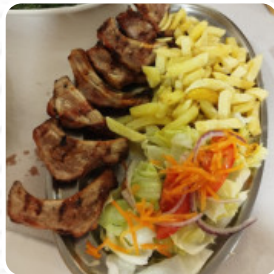

En esta website encontrarás el menú completo La Maloca Ferrol de Ferrol. Actualmente hay **17** platos y bebidas a la venta. Para *ofertas estacionales o semanales* por favor contacta directamente con el propietario del restaurante. También puedes contactarlo a través de su sitio web. Qué le gusta a [User](#) de La Maloca Ferrol: Personal muy atento y siempre dispuestos a servirte con la mayor prontitud, sin perder calidad. Al que le guste el churrasco, lo tienen a diario. Muy buen precio calidad. [leer más](#). Lo que no le gusta a [User](#) de La Maloca Ferrol:

No sé qué decirte, he estado algunas veces porque los días que los otros bares suelen estar descansando están abiertos, es un lugar muy grande tiene una enorme terraza cubierta en la parte posterior con una decoración de jardín, pero sin frito, está bien aislado. las veces que no estaba muy feliz, la comida estaba muy llena y todo lo que nos puso fue congelado a las croquetas, pero amigos que han ido otros días la ve... [leer más](#). La Maloca Ferrol de Ferrol, es un restaurante que sirve dulce y picante platos españoles originales, la barbacoa se prepara aquí a la llama abierta **a la parrilla**. Si aún puedes tomar un postre algo dulce, La Maloca Ferrol no decepciona con su buena selección de postres.