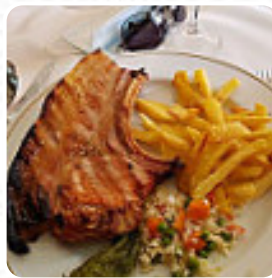

Carta de menús La Cumbre

<https://carta.menu>
Carretera De Molvizar, Km 2,80, Spain
(+34)958627149

En esta página de inicio encontrarás el [menú completo](#) La Cumbre de Molvizar. Actualmente hay 14 platos y bebidas a la venta. Para [ofertas cambiantes](#) por favor contacta directamente con el dueño del restaurante.

También puedes contactarlo a través de su sitio web. Qué le gusta a [User](#) de La Cumbre: calidad suprema y precios de risa. nos detenemos a comer durante nuestro viaje y la verdad que repetiremos. Mucha atención, muy buena atención y todo muy limpio. a 10. Es apreciado encontrar restaurantes así que, que usted no consigue un ojo en su cara para la comida casera. [leer más](#). El restaurante ofrece con sus apreciadas **Tapas** un poquito de esto y un poquito de aquello.