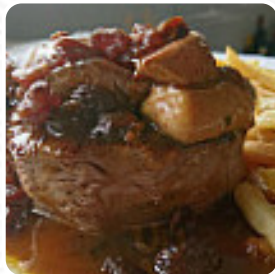

Carta de menús A Cabana

<https://carta.menu>
Carretera Coruña Ferrol, 102. Fiobre, Bergondo, Spain
(+34)981791153

Un completo [menú de A Cabana](#) de Bergondo con todos los **18** platos y bebidas lo encontrarás aquí en la carta. Para ofertas estacionales o semanales por favor contacta por teléfono o a través de los datos de contacto en el sitio web con el dueño. Qué le gusta a [User](#) de A Cabana:

Muchas gracias a todo el personal por su bondad y atención! es un restaurante muy acogedor con impresionantes vistas al río. la comida es muy rica y el trato es excelente y totalmente personalizado. se preocupan por todo tipo de detalles. ¡Muchas gracias por prepararnos con tanta bondad y afecto por el cumpleaños de mi abuela! [leer más](#). Lo que no le gusta a [User](#) de A Cabana:

Comimos de menú y me ha parecido muy escaso para el precio. El salpicón muy poca cantidad y muy salado. La carne asada muy rica pero la merluza normalita. Postres buenos. Buena atención. Relación calidad precio caro. No repetimos [leer más](#). Si te apetece *algo dulce*, deberías visitar A Cabana, porque allí hay deliciosos postres que definitivamente seguramente te harán feliz, y puedes esperar la fina tradicional cocina de [mariscos](#). El restaurante ofrece una diversa selección de deliciosas tapas, que seguramente vale la pena probar, buenos platos digestibles **mediterráneos platos** también están disponibles para elegir.