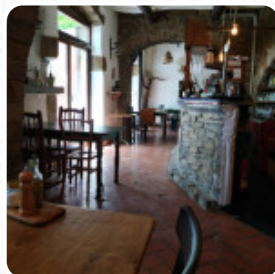

Un completo [menú de El Cau De Guimera](#) de Guimera con todos los **14** menús y bebidas lo encontrarás aquí en la carta. Para ofertas estacionales o semanales por favor contacta por teléfono o a través de los datos de contacto en el sitio web con el dueño. Qué le gusta a [User](#) de El Cau De Guimera:

platos hechos con afecto y productos de calidad. Lo recomiendo para comida y tratamiento personal. Son adorables. si es posible llegar a los postres que también son de muerte. totalmente recomendado si vas a ir a la moda. [leer más](#). Lo que no le gusta a [Lydia](#) de El Cau De Guimera:

Carta muy limitada, faltaron platos típicos de Lleida y variedad. Para lo pequeño que es el local hace frío. Solo habían 3 mesas acabando de comer y el tiempo de espera en servir la comida me pareció algo elevado. Para comer, tienes que ir de 13:30 a 14h. La cantidad en los segundos esta bien pero solo hay pollo o cerdo. No hay opciones a pescado, vegano, vegetariano ni celfacos. [leer más](#). El El Cau De Guimera en [Guimera](#) ofrece varios **deliciosos platos de mariscos recetas**, también hay exquisitos platos vegetarianos en la carta. La mayoría de las comidas se preparan en el menor tiempo posible y se sirven para ti, no solo tendrás una impresionante vista de los deliciosos arreglos de platillos, sino que también aquí se te ofrecerá una magnífica vista de algunos de los locales destacados.