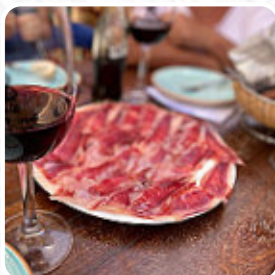

(+34)952878162 - <https://www.bodegasanfrancisco.com/>

gallery-image

Un completo menú de Bodega Bar Restaurante San Francisco de Ronda con todos los 25 platos y bebidas lo encontrarás aquí en el menú. Para **ofertas cambiantes** por favor contacta por teléfono o a través de los datos de contacto en el sitio web con el dueño. El local y sus espacios son accesibles y, por lo tanto, también pueden ser utilizados con una silla de ruedas o limitaciones fisiológicas, dependiendo del estado del tiempo también puedes sentarte afuera y comer y beber. Gracias a la amplia variedad de **especialidades de café y té**, una visita a Bodega Bar Restaurante San Francisco se vuelve aún más atractiva, Además, los últimos o carreras pueden ser observados en la gran televisión en este bar deportivo, lo cual también aman los invitados. Puedes aún relajarte en el bar y disfrutar de una *bebida alcohólica o sin alcohol* después de comer (o mientras lo haces), con las bocaditas, Tapas, no puedes hacer absolutamente nada mal, especialmente también porque hay algo para todos los gustos.