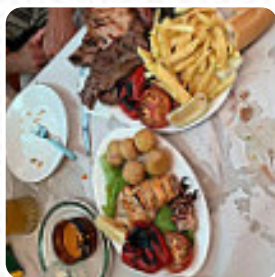

En esta página de inicio encontrarás el **menú completo Casa Lolo** de **Agaete**. Actualmente hay 28 platos y bebidas a la venta. Para **ofertas cambiantes** por favor contacta directamente con el propietario del restaurante.

También puedes contactarlo a través de su sitio web. Qué le gusta a **User** de Casa Lolo:

En la entrada de la Urbanización la Suerte , en el valle de Agaete, localizamos este restaurante, y puedo decir sin temor a equivocarme que sirven la mejor ENSALADA de todo el planeta tierra , altamente recomendado , si

le sumas una parrillada y de postre unos huevos moles. Tocas el cielo con los dedos. Ven pronto a comer porque se llena. **leer más**. El restaurante también ofrece la posibilidad de sentarse al aire libre y comer si el clima es bueno. La amplia selección de especialidades de café y té hace que una visita a Casa Lolo sea aún más valiosa, y puedes esperar la fina tradicional cocina de **mariscos**. Después de comer (o mientras lo haces) puedes aún relajarte en el bar con una **bebida alcohólica o no alcohólica**, ligeros platos digestibles **mediterráneos platillos** también están disponibles en el menú.