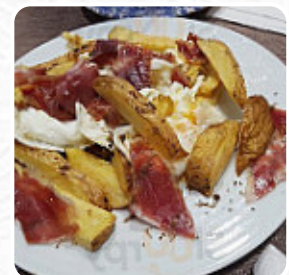

La carta de La Abacería De David 's de Fuengirola incluye **9 platos**. En promedio los platos o bebidas en la [el menú](#) cuestan aproximadamente 8 €. Las categorías pueden ser visualizadas en la carta de menú a continuación. Qué le gusta a [User](#) de La Abacería De David:

En primer lugar, el trato es increíble. respecto a las cubiertas, si tengo que destacar alguna es el saladilla ruso mojama, salmón ahumado y bacalao. recomendado 100.% [leer más](#). *Platos típicos europeos*, eso es lo que el La Abacería De David de Fuengirola ofrece, con sus deliciosas dulces y picantes salsas y especias, las recetas españolas son las favoritas de los clientes. El restaurante también ofrece una equilibrada selección de picantes tapas, que seguramente vale la pena probar, también hay **exquisitos platos vegetarianos en el menú**.