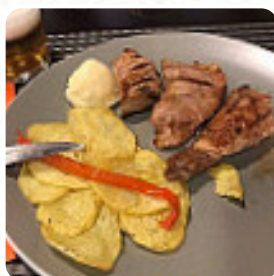

En esta website encontrarás el menú completo Meson Soria Vila-real de Vila-real. Actualmente hay 13 platos y bebidas a la venta. Para *ofertas cambiantes* por favor contacta directamente con el dueño del restaurante.

También puedes contactarlo a través de su sitio web. Qué le gusta a [User](#) de Meson Soria Vila-real: materia prima de primera calidad. excelente cocina. Brasa espectacular. aconsejable 100,% el chuletón es muy bueno. carnes y salchichas excepcionales. exquisito tratamiento. No lo dudes y lo pruebes. Volveremos pronto. [leer más](#). Si el clima es agradable, también puedes comer y beber al aire libre, y hay sin costo W-LAN. Meson Soria Vila-real en Vila-real es un restaurante que proporciona **dulce y picante platos españoles típicos**, hay algo para cada sabor y es imposible hacer algo mal con las bocaditas Tapas. Espera disfrutar de **sabrosos platos vegetarianos platillos**, además, también están disponibles buenos platos mediterráneos comidas para elegir.