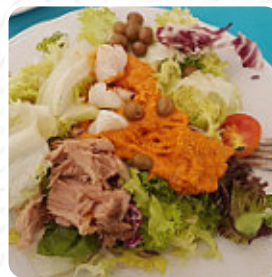

Aquí encontrarás el [menú de La Farmacia](#) en Vilanova i la Geltrú. Actualmente hay **16** comidas y bebidas en la lista. *Ofertas estacionales o semanales* puedes consultarlas por teléfono. Qué le gusta a [User](#) de La Farmacia: Ya estuve en este restaurante hace unos años y volví con mis padres y estuvo estupendo. El servicio amable y rápido. Las patatas bravas son caseras y la traen con la salsa brava servida aparte, muy buena ni muy picante ni muy sosa. Pedimos plato de calamares a la plancha (un poco duros), bacalao con gratinado allioli, una tostada de escalivada con anchoas, una ensalada xató y cervezas. Todo muy bien en la terraza. Bu... [leer más](#).

Lo que no le gusta a [User](#) de La Farmacia:

No esta mal, todo correcto y rapido, todo fresco y bueno, el arroz negro nada mal, la nota negativa que no tienen menu infantil, pero weno, muy amables nos ofrecieron macarrones para los peques. [leer más](#). La Farmacia en Vilanova i la Geltrú es un local que proporciona sabrosos platos españoles originales, además, también están disponibles buenos platos mediterráneos para elegir. El restaurante también ofrece una equilibrada selección de deliciosas tapas, que sin duda vale la pena probar.