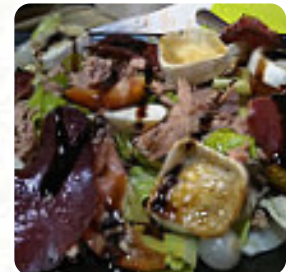

Un completo [menú de Santa Marta](#) de [Guardo](#) con todos los **13** menús y bebidas lo encontrarás aquí en la carta. Para ofertas estacionales o semanales por favor contacta por teléfono o a través de los datos de contacto en el sitio web con el dueño. Qué le gusta a [User](#) de Santa Marta:

No lo conocía y fuimos por mediación de un amigo. Acierto total. Menú día por con numerosos primeros y segundos, algunos de los segundos son a la parrilla además de tener algún plato a mayores de guiso, el día que fuimos si mal no recuerdo, albóndigas y oreja en salsa. Particularmente comimos garbanzos con callos y menestra y de segundos pinchos morunos y lacón... todo espectacular. Buen producto, bien hecho... diría que me pare... [leer más](#). Con agradable clima se puede incluso ser atendido en la zona exterior, y en los locales accesibles también llegan invitados con silla de ruedas o con discapacidades fisiológicas. Disfruta de un poquito de esto y un poquito de todo en el restaurante, conocido por sus apreciadas Tapas, Además, los **encantadores postres** de este establecimiento no solo brillan en los ojos de los pequeños invitados. Die sabrosas comidas españolas menús de la cocina del restaurante también son valiosas.