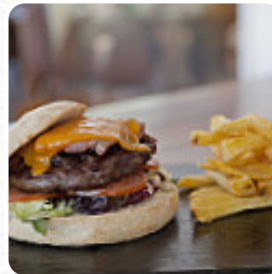

Carta de menús Bama Beach Club

<https://carta.menu>

Platja Arenal S/n, l'Ampolla, Spain

(+34)643270465 - <https://bamabeachclub.com/>

Aquí encontrarás el menú de Bama Beach Club en [l'Ampolla](#). Actualmente hay **23** menús y bebidas en el menú. *ofertas cambiantes* puedes consultarlas por teléfono. Qué le gusta a [User](#) de Bama Beach Club: Venimos a comer el domingo con la familia y todo perfecto. Hicimos menú de los primeros para compartir y de segundo hicimos el arroz a la llauna de pato y estaba todo exquisito. Raciones consistentes. Todo vino muy rápido a pesar de que estaba el restaurante completo. Los camareros muy atentos y muy simpáticos. Volveremos sin ninguna duda. [leer más](#). El restaurante y sus instalaciones son accesibles y, por lo tanto, también pueden ser utilizados con una silla de ruedas o discapacidades físicas, dependiendo del clima también puedes sentarte afuera y comer y beber. ¿Estás buscando postres? En Bama Beach Club encontrarás **mágicos postres** que seguro saciarán tus antojos, hay algo para cada sabor y es imposible hacer algo mal con las bocaditas Tapas. Después de comer (o mientras lo haces) tienes la opción de también relajarte en el bar con una bebida alcohólica o sin alcohol, y por supuesto, deberías probar las sabrosas hamburguesas con acompañantes como patatas fritas, ensaladas o cuñas presentadas.

Carta de menús Bama Beach Club

Aperitivos

YOGUR

Pizza

ESTELA

Platos de pasta

RAVIOLES

Burgers

HAMBURGUESA DE CARNE

Marisco

CALAMAR

Indio

CURRY

Sweets & ice

GALLETAS

Fischsgerichte

LANGOSTINO

MIEL

PAPAS

QUESO

CARNE DE RES

ATÚN

ARROZ

Carta de menús Bama Beach Club