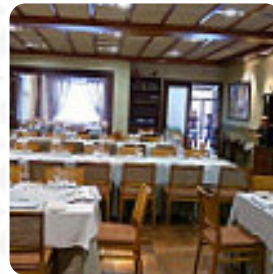

En esta página de inicio encontrarás el menú completo Rocher de Cullera. Actualmente hay 20 menús y bebidas disponibles. Para ofertas estacionales o semanales por favor contacta directamente con el dueño del restaurante. También puedes contactarlo a través de su sitio web. Qué le gusta a [User](#) de Rocher:

Sin lugar a dudas, uno de los mejores restaurantes de la zona. Ya a la carta, ya de menú, en este sitio disfrutarás de parking, una excelente cocina, un atento servicio y una magnífica terraza con vistas a los arrozales en la que acabar con un gintonic. Eso sí, llama y reserva [leer más](#). El local y sus instalaciones son accesibles y, por lo tanto, también pueden ser alcanzados con una silla de ruedas o limitaciones físicas, dependiendo del clima también puedes sentarte afuera y comer y beber. El Rocher de Cullera sirve **menús que son típicos del continente europeo**, a los clientes les encantan las platos españolas con sus deliciosas dulces y picantes salsas y especias. Además de pequeños snacks, dulces trozos y pasteles, se ofrecen también **bebidas frías y calientes**, los visitantes del establecimiento también están encantados con la gran selección de variadas *especialidades de café y té*, que el restaurante ofrece.