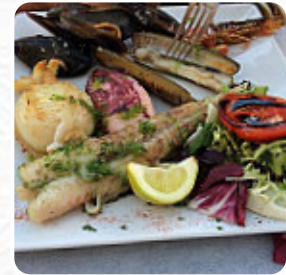

Carta de menús Yamuna

<https://carta.menu>
Port Alegre 47, Sitges, Spain
(+34)931195095

Aquí encontrarás el **menú de Yamuna** en Sitges. Actualmente hay **11** menús y bebidas en la lista. Ofertas estacionales o semanales puedes consultarlas por teléfono. Qué le gusta a **User** de Yamuna: Excelente comida y relación calidad/ precio. Pero lo mejor su personal, tanto dd atención en mesa como en cocina. Absolutamente recomendable. Volveremos sin duda, y más para los que vais con perretes también de cuatro patas **leer más**. Si después de terminar el trabajo aún quieres tomar algo y sentarte con amigos o solo, Yamuna de Sitges es un buen bar, Comidas de España, cautivan a los invitados con sus **sabrosas sabrosas salsas y especias**. También están disponibles sabrosas platos, que son típicos de Europa, con las bocaditas, **Tapas**, no puedes hacer absolutamente nada mal, especialmente también porque hay algo para cada sabor.

Carta de menús Yamuna

Salsas

SALSA

Cacerolas

DELLA CASA

Pescado y marisco

ARROZ NEGRO

Fischsgerichte

PAELLA

Pizza 12"

EUROPEO

Drinks

BEBIDAS

*Los platos se preparan con
estos ingredientes*

ARROZ

Restaurant category