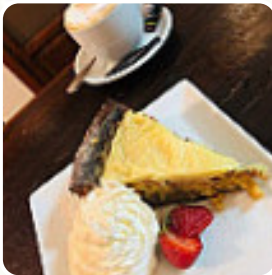

Aquí encontrarás el **menú de Cafe Bistro Mara'** en Sineu. Actualmente hay 35 menús y bebidas en el menú.

ofertas cambiantes puedes consultarlas por teléfono. Qué le gusta a [User](#) de Cafe Bistro Mara':

POSTRE

MEDITERRANEA

ITALIANO

Este tipo de platos se sirven

HAMBURGUESA

PANINI

SÁNDWICH

ENSALADA