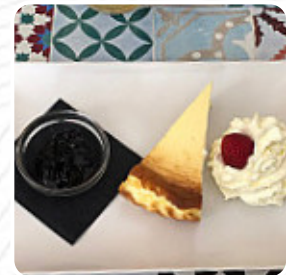

Un extenso [menú de Sa Creperis Sa Bassa](#) de [Manacor](#) con todos los **25** platos y bebidas lo encontrarás aquí en la lista. Para ofertas cambiantes por favor contacta por teléfono o a través de los datos de contacto en el sitio web con el dueño. Qué le gusta a [User](#) de Sa Creperis Sa Bassa:

un gran lugar para los amantes de las crepes. tienen una amplia variedad de crepes salados y dulces, además de varias ensaladas para acompañar. excelente calidad y muy amable servicio. todo esto acompañado de buenos precios y ubicación en el centro de manacor. Le aconsejo al 100% ir al menos una vez para probar si estás cerca. [leer más](#). El restaurante también ofrece la posibilidad de sentarse al aire libre y comer si el clima es agradable. La extensa variedad de especialidades de café y té hace que una visita a Sa Creperis Sa Bassa sea aún más valiosa, el restaurante proporciona sin embargo también *comidas típicas de Europa*. También se ofrecen platos mediterráneos ligeros para elegir, aquí encontrarás además de dulces horneados y pastel, también simples snacks y [bebidas frías y bebidas calientes](#).