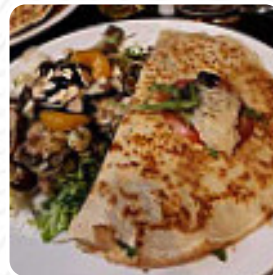

Un extenso [menú de Sa Creperis Sa Bassa](#) de [Manacor](#) con todos los **25** platos y bebidas lo encontrarás aquí en la lista. Para ofertas cambiantes por favor contacta por teléfono o a través de los datos de contacto en el sitio web con el dueño. Qué le gusta a [User](#) de Sa Creperis Sa Bassa:

un gran lugar para los amantes de las crepes. tienen una amplia variedad de crepes salados y dulces, además de varias ensaladas para acompañar. excelente calidad y muy amable servicio. todo esto acompañado de buenos precios y ubicación en el centro de manacor. Le aconsejo al 100% ir al menos una vez para probar si estás cerca. [leer más](#). El restaurante también ofrece la posibilidad de sentarse al aire libre y comer si el clima es agradable. La extensa variedad de especialidades de café y té hace que una visita a Sa Creperis Sa Bassa sea aún más valiosa, el restaurante proporciona sin embargo también *comidas típicas de Europa*. También se ofrecen platos mediterráneos ligeros para elegir, aquí encontrarás además de dulces horneados y pastel, también simples snacks y [bebidas frías y bebidas calientes](#).