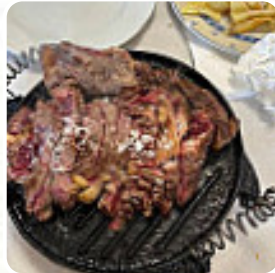

 gallery-image

Aquí encontrarás el [menú de Pinubarri](#) en Erandio. Actualmente hay **12** comidas y bebidas en la lista. Ofertas estacionales o semanales puedes consultarlas por teléfono. Qué le gusta a [User](#) de Pinubarri: Buena calidad, servicio rápido y profesional. Buen sitio si buscas comida como la de casa y la relación calidad precio se decanta más x la calidad. Lo recomiendo [leer más](#). Lo que no le gusta a [User](#) de Pinubarri: El sitio está perdido, lo que hace que sea excelente elección para una comida tranquila, bajo el punto de vista de la preparación de la chuleta, exceso de aceite en la plancha que hizo que al presentar la chuleta, toda la mesa, así como los accesorios que en ella estaban y la propia ropa, quedasen salpicados por el aceite. Pero la carne era de buena calidad, el pan había dos variedades, una parecía estar pasada. Pero... [leer más](#). Si tienes ganas de **sobremesas**, Pinubarri puede seguramente remediar eso con sus [deliciosos postres](#), del mismo modo, los visitantes del establecimiento prefieren la extensa diversidad de diferentes especialidades de café y té, que el restaurante proporciona.