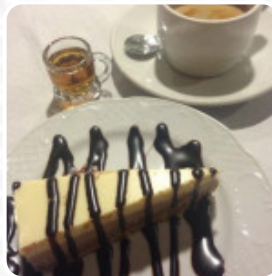

Un completo menú de Cruz De Toledo (el Brujo) de Buenavista del Norte con todos los 43 platos y bebidas lo encontrarás aquí en el menú. Para ofertas estacionales o semanales por favor contacta por teléfono o a través de los datos de contacto en el sitio web con el dueño. Qué le gusta a [User](#) de Cruz De Toledo (el Brujo): es genial trabajar con el portátil, tiene algunas mesas con conectores y buena conexión a Internet. comer también tiene precios muy asequibles y es muy bueno, definitivamente volvería: [leer más](#). El local y sus espacios son accesibles y, por lo tanto, también pueden ser alcanzados con una silla de ruedas o discapacidades fisiológicas. Cruz De Toledo (el Brujo) de Buenavista del Norte es un bar adecuado para después de finalizar el día laboral tomar algo, y sentarse con amigos o solo, Además, la lista de bebidas en este restaurante es impresionante y ofrece una buena y completa opción de cervezas de la zona y del mundo, que definitivamente vale la pena probar. También hay exquisitas comidas, como los típicos de Europa, fresco **asado** es como se cocina la **barbacoa** aquí a la llama abierta.