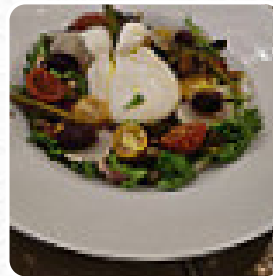

[La carta](#) de Real Casino De Murcia de Murcia comprende aproximadamente 9 diferentes comidas y bebidas. En promedio pagarás por un plato / bebida alrededor de 11 €. Lo que no le gusta a [User](#) de Real Casino De Murcia:

La comida bastante mediocre, con falta de sabores. Uso de comida congelada. Salimos totalmente decepcionados. Un precio caro para la calidad que ofrecen. Una verdadera pena que la oferta gastronómica no esté a la altura de las instalaciones. [leer más](#). Como cliente puedes usar el W-LAN del restaurante sin costo, y en los locales accesibles también llegan visitantes con silla de ruedas o con limitaciones físicas. Real Casino De Murcia de Murcia es un buen lugar para un bar, si después de *finalizar el día laboral quieres beber una cerveza* y sentarte con amigos o solo, recetas de España, cautivan a los invitados con sus **deliciosas sabrosas salsas y especias**. También están disponibles exquisitas menús, que son típicos de Europa, los clientes aman tener la oportunidad de ver los más recientes juegos o carreras en la gran televisión en este **bar deportivo** observar, además de disfrutar de la comida y las bebidas.