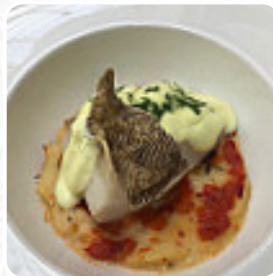

[La carta](#) de Real Casino De Murcia de Murcia comprende aproximadamente 9 diferentes comidas y bebidas. En promedio pagarás por un plato / bebida alrededor de 11 €. Lo que no le gusta a [User](#) de Real Casino De Murcia:

La comida bastante mediocre, con falta de sabores. Uso de comida congelada. Salimos totalmente decepcionados. Un precio caro para la calidad que ofrecen. Una verdadera pena que la oferta gastronómica no esté a la altura de las instalaciones. [leer más](#). Como cliente puedes usar el W-LAN del restaurante sin costo, y en los locales accesibles también llegan visitantes con silla de ruedas o con limitaciones físicas. Real Casino De Murcia de Murcia es un buen lugar para un bar, si después de *finalizar el día laboral quieres beber una cerveza* y sentarte con amigos o solo, recetas de España, cautivan a los invitados con sus **deliciosas sabrosas salsas y especias**. También están disponibles exquisitas menús, que son típicos de Europa, los clientes aman tener la oportunidad de ver los más recientes juegos o carreras en la gran televisión en este **bar deportivo** observar, además de disfrutar de la comida y las bebidas.