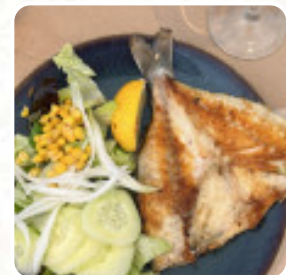

En esta página web encontrarás el [menú completo](#) Rally de Mont-roig del Camp. Actualmente hay 12 platos y bebidas a la venta. Para [ofertas cambiantes](#) por favor contacta directamente con el propietario del restaurante.

También puedes contactarlo a través de su sitio web. Qué le gusta a [User](#) de Rally:

Comida abundante y de buena calidad, servicio bueno y rápido, limpieza y desinfección de las mesas y el resto del local parece también limpio y desinfectado, encontramos en falta [medidor de a la vista de los clientes](#). [Leer](#)

[más](#). El restaurante es accesible y, por lo tanto, también puede ser utilizado con una silla de ruedas o discapacidades físicas, y hay gratis W-LAN. Si el clima lo permite, también puedes comer y beber en el área exterior. Platos típicos europeos, eso es lo que el Rally de Mont-roig del Camp provee, no te pierdas la oportunidad de probar la [pizza](#) deliciosa que se prepara recién salido del horno siguiendo un método tradicional. Además, también hay *platos mediterráneos ligeros* en el menú, las *menús españolas* con sus **deliciosas dulces y picantes salsas y especias** son populares entre los clientes.