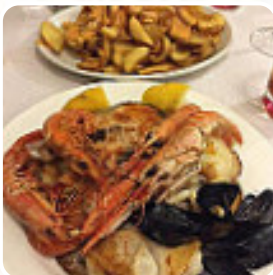

En esta página web encontrarás el [menú completo](#) Rally de Mont-roig del Camp. Actualmente hay 12 platos y bebidas a la venta. Para [ofertas cambiantes](#) por favor contacta directamente con el propietario del restaurante.

También puedes contactarlo a través de su sitio web. Qué le gusta a [User](#) de Rally:

Comida abundante y de buena calidad, servicio bueno y rápido, limpieza y desinfección de las mesas y el resto del local parece también limpio y desinfectado, encontramos en falta [medidor de a la vista de los clientes](#). [Leer](#)

[más](#). El restaurante es accesible y, por lo tanto, también puede ser utilizado con una silla de ruedas o discapacidades físicas, y hay gratis W-LAN. Si el clima lo permite, también puedes comer y beber en el área exterior. Platos típicos europeos, eso es lo que el Rally de Mont-roig del Camp provee, no te pierdas la oportunidad de probar la [pizza](#) deliciosa que se prepara recién salido del horno siguiendo un método tradicional. Además, también hay *platos mediterráneos ligeros* en el menú, las *menús españolas* con sus **deliciosas dulces y picantes salsas y especias** son populares entre los clientes.