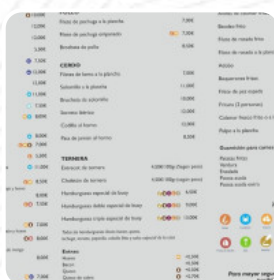

 Enlace de código QR al menú de Casa Peña

Carta de menús Casa Peña

<https://carta.menu>

Ermita, 22 BAJO. 29130. Alhaurín de la Torre, MÁLAGA, Spain

(+34)952410032, (+34)952779626, (+34)951779626 - <https://restaurante-casa-pena.negocio.site/>

 gallery-image

Un extenso [menú de Casa Peña](#) de Alhaurín de la Torre con todos los 20 menús y bebidas lo encontrarás aquí en la lista. Para **ofertas estacionales o semanales** por favor contacta por teléfono o a través de los datos de contacto en el sitio web con el dueño. Qué le gusta a [User](#) de Casa Peña:

El emblemático restaurante de Alhaurín desde que uso navaja. se come grande en cantidades y en cualidades. tienen una carta o hombres (8.50 recientemente renovados dentro. una referencia. [leer más](#). Si el clima es bonito, también puedes comer y beber al aire libre, y en los locales accesibles también llegan visitantes con silla de ruedas o con discapacidades fisiológicas. En el Casa Peña en Alhaurín de la Torre, se cocina a la parrilla exquisita carne fresca cocida y se sirve con finos acompañamientos, Además, los últimos o carreras pueden ser observados en la gran televisión en este bar deportivo, lo cual también aman los clientes. También hay platos mediterráneos ligeros en el menú, las recetas españolas con sus *picantes sabrosas salsas* y *especias* son populares entre los invitados.

Carta de menús Casa Peña

Ensaladas

ENSALADA

Bebidas alcohólicas

SANGRÍA

Sopas

MENUDO

Burgers