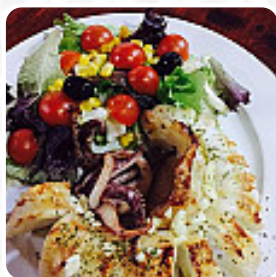

Un **completo [menú de New Palco](#)** de Torrevieja con todos los 38 menús y bebidas lo encontrarás aquí en la lista. Para ofertas estacionales o semanales por favor contacta por teléfono o a través de los datos de contacto en el sitio web con el dueño. Qué le gusta a [User](#) de New Palco:

Fuimos a cenar por recomendación de un amigo a probar el pulpo. Y no nos decepcionó, el pulpo estaba de lo mismo que el calamar y el lagarto ibérico. Todo a la brasa y buenísimo! El trato muy agradable. El local no es nada del otro mundo, pero la cocina merece muchísimo la pena. Fuimos dos días seguidos y volveremos en nuestra próxima visita a Torrevieja. [leer más](#). Con hermoso clima se puede incluso comer y beber en la zona exterior. El restaurante ofrece con sus conocidas Tapas un poco de esto y un poco de aquello, aquí es donde la *comida a la parrilla* se prepara fresca a la llama abierta preparada. Si decides venir a desayunar, se te presenta un **delicioso brunch**, También puedes relajarte en el bar con una [cerveza fría](#) u otras bebidas alcohólicas y no alcohólicas.