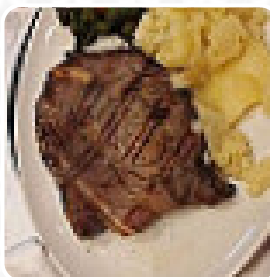

Un **completo [menú de New Palco](#)** de Torrevieja con todos los 38 menús y bebidas lo encontrarás aquí en la lista. Para ofertas estacionales o semanales por favor contacta por teléfono o a través de los datos de contacto en el sitio web con el dueño. Qué le gusta a [User](#) de New Palco:

Fuimos a cenar por recomendación de un amigo a probar el pulpo. Y no nos decepcionó, el pulpo estaba de lo mismo que el calamar y el lagarto ibérico. Todo a la brasa y buenísimo! El trato muy agradable. El local no es nada del otro mundo, pero la cocina merece muchísimo la pena. Fuimos dos días seguidos y volveremos en nuestra próxima visita a Torrevieja. [leer más](#). Con hermoso clima se puede incluso comer y beber en la zona exterior. El restaurante ofrece con sus conocidas Tapas un poco de esto y un poco de aquello, aquí es donde la *comida a la parrilla* se prepara fresca a la llama abierta preparada. Si decides venir a desayunar, se te presenta un **delicioso brunch**, También puedes relajarte en el bar con una [cerveza fría](#) u otras bebidas alcohólicas y no alcohólicas.