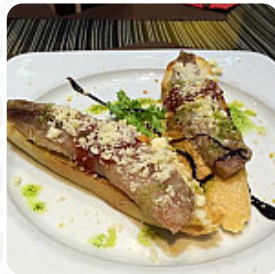

Carta de menús Ca Jose Cafe

<https://carta.menu>
Les Alfabegues,37, Bétera, Spain
(+34)961602248,(+34)652097113

Aquí encontrarás el [menú de Ca Jose Cafe](#) en [Bétera](#). Actualmente hay 18 comidas y bebidas en el menú. *ofertas cambiantes* puedes consultarlas por teléfono. Qué le gusta a [User](#) de Ca Jose Cafe: Además de ser un restaurante acogedor, muy bien decorado y muy bien situado para aparcar cerca, es familiar y afable. La carta es espectacular, aún no he probado ningún plato que no me haya sorprendido. La calidad del producto, la elaboración y la decoración son TOP. No soy de postres pero, allí es un pecado no probar el yogur natural que hacen, las torrijas, la mejor tarta de queso que hemos probado y podría seguir e... [leer más](#). El WiFi del establecimiento puedes usarlo de manera gratuita, dependiendo del estado del tiempo también puedes sentarte afuera y comer y beber. Los espacios en el lugar son accesibles y por lo tanto no representan ningún problema para los invitados que usan sillas de ruedas o tienen discapacidades fisiológicas. Ca Jose Cafe de Bétera, es un restaurante que ofrece sabrosos platos españoles originales, En el bar puedes relajarte con una **recién tirada** u otras bebidas alcohólicas y no alcohólicas. Además, también hay platos mediterráneos ligeros en el menú, el restaurante presenta sin embargo también **comidas típicos de Europa**.

TARTA DE QUESO

Postres

TARTA DE QUESO

Menús de sushi

INICIO

Lamm & hähnchen

CHAMPIÑÓN

Tapas