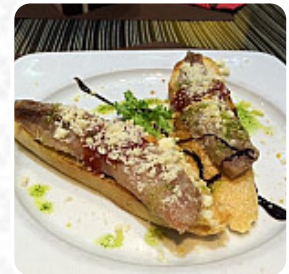

Carta de menús Ca Jose Cafe

<https://carta.menu>
Les Alfabegues,37, Bétera, Spain
(+34)961602248,(+34)652097113

Aquí encontrarás el [menú de Ca Jose Cafe](#) en [Bétera](#). Actualmente hay 18 comidas y bebidas en el menú. *ofertas cambiantes* puedes consultarlas por teléfono. Qué le gusta a [User](#) de Ca Jose Cafe: Además de ser un restaurante acogedor, muy bien decorado y muy bien situado para aparcar cerca, es familiar y afable. La carta es espectacular, aún no he probado ningún plato que no me haya sorprendido. La calidad del producto, la elaboración y la decoración son TOP. No soy de postres pero, allí es un pecado no probar el yogur natural que hacen, las torrijas, la mejor tarta de queso que hemos probado y podría seguir e... [leer más](#). El WiFi del establecimiento puedes usarlo de manera gratuita, dependiendo del estado del tiempo también puedes sentarte afuera y comer y beber. Los espacios en el lugar son accesibles y por lo tanto no representan ningún problema para los invitados que usan sillas de ruedas o tienen discapacidades fisiológicas. Ca Jose Cafe de Bétera, es un restaurante que ofrece sabrosos platos españoles originales, En el bar puedes relajarte con una **recién tirada** u otras bebidas alcohólicas y no alcohólicas. Además, también hay platos mediterráneos ligeros en el menú, el restaurante presenta sin embargo también **comidas típicos de Europa**.

TARTA DE QUESO

Postres

TARTA DE QUESO

Menús de sushi

INICIO

Lamm & hähnchen

CHAMPIÑÓN

Tapas