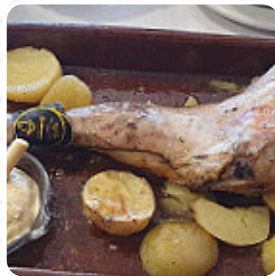

Carta de menús El Roble

<https://carta.menu>

C/ Prado 3, Tabara, Spain

(+34)980590300,(+34)650629969 -

<http://www.turismoruralelroble.es/es/productos/Restaurante/>

Aquí encontrarás el [menú de El Roble](#) en Tabara. Actualmente hay 28 comidas y bebidas en el menú. **Ofertas estacionales o semanales** puedes consultarlas por teléfono. Qué le gusta a [User](#) de El Roble: junto a la plaza de la iglesia y el ayuntamiento. Un trato muy bonito. habitaciones limpias y bien equipadas. menús muy bien servidos con precio especial para los peregrinos. [leer más](#). El local también ofrece la posibilidad de sentarse al aire libre y comer y beber si el clima es agradable, y en los espacios accesibles también llegan invitados con silla de ruedas o con discapacidades fisiológicas. Wlan está disponible de forma gratuita. El Roble en Tabara es un restaurante que proporciona sabroso platos españoles típicos, además, aquí encontrarás dulces delicias, pastel, simples snacks y además bebidas frías y bebidas calientes. En este restaurante también hay una gran diversidad de especialidades de café y té que no debemos olvidar, los clientes aman tener la oportunidad de ver los más recientes juegos o carreras en la gran pantalla en este **bar deportivo** seguir, además de disfrutar de la comida y las bebidas.

CORDERO

BACALAO

Los platos se preparan con estos ingredientes

TOMATE

CARNE

JAMÓN

CARNE DE RES

ARROZ