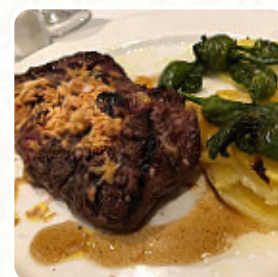

## ***Carta de menús La Huerta Del Duque***

<https://carta.menu>

C/ Alburquerque, 14, Madrid, Spain

(+33)34915934165 - <http://www.lahuertadelduque.es/>

El establecimiento de Madrid ofrece 9 distintos comidas y bebidas en la el menú por un promedio 11 €. El La Huerta Del Duque originario de Madrid proporciona varios *exquisitos platos de mariscos* platillos, buenos platos mediterráneos menús digestibles también están en el menú. Por lo general, la mayoría de las **platos se preparan rápidamente** y se sirven para ti, las menús españolas con sus **deliciosas dulces y picantes salsas y especias** son populares entre los invitados.