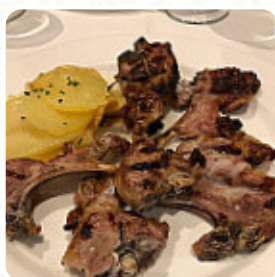

## ***Carta de menús La Huerta Del Duque***

<https://carta.menu>

C/ Alburquerque, 14, Madrid, Spain

(+33)34915934165 - <http://www.lahuertadelduque.es/>

El establecimiento de Madrid ofrece 9 distintos comidas y bebidas en la el menú por un promedio 11 €. El La Huerta Del Duque originario de Madrid proporciona varios *exquisitos platos de mariscos* platillos, buenos platos mediterráneos menús digestibles también están en el menú. Por lo general, la mayoría de las **platos se preparan rápidamente** y se sirven para ti, las menús españolas con sus **deliciosas dulces y picantes salsas y especias** son populares entre los invitados.