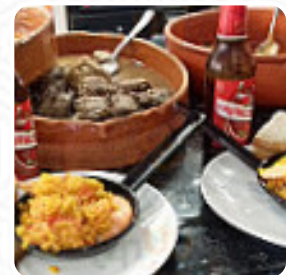

Aquí encontrarás el menú de La Central en Santa Marta de Tormes. Actualmente hay 25 platos y bebidas en la lista. ofertas cambiantes puedes consultarlas por teléfono. Qué le gusta a [User](#) de La Central:

Muy bien, fuimos a desayunar, mientras nos quedamos cerca. Cacao con tomate tostado, aceite y jamón, recomendado! y económico. servicio rápido y amable. No nos dimos tiempo para tomar fotografías que teníamos hambre editada: el segundo día si tomaba una foto, conseguimos tanto que repetimos. Sólo queríamos probar lo que tenían. otra vez lo repetiremos y lo recomendaremos. [leer más](#). El restaurante y sus espacios son accesibles y, por lo tanto, también pueden ser alcanzados con una silla de ruedas o limitaciones físicas, dependiendo del estado del tiempo también puedes sentarte afuera y comer y beber. W-LAN está disponible sin costo. La Central en Santa Marta de Tormes es un restaurante que proporciona **picante platos españoles típicos**, Porlamanana se ofrece aquí un *abundante brunch*. Además, se ofrecen platos mediterráneos ligeros para elegir, Los exquisitos **Sándwiches**, saludables ensaladas y otros aperitivos se pueden planificar bien como tentempié.