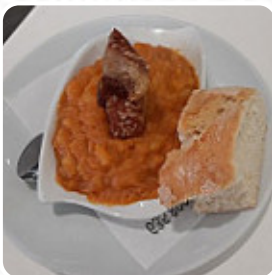

Aquí encontrarás el menú de La Central en Santa Marta de Tormes. Actualmente hay 25 platos y bebidas en la lista. ofertas cambiantes puedes consultarlas por teléfono. Qué le gusta a [User](#) de La Central:

Muy bien, fuimos a desayunar, mientras nos quedamos cerca. Cacao con tomate tostado, aceite y jamón, recomendado! y económico. servicio rápido y amable. No nos dimos tiempo para tomar fotografías que teníamos hambre editada: el segundo día si tomaba una foto, conseguimos tanto que repetimos. Sólo queríamos probar lo que tenían. otra vez lo repetiremos y lo recomendaremos. [leer más](#). El restaurante y sus espacios son accesibles y, por lo tanto, también pueden ser alcanzados con una silla de ruedas o limitaciones físicas, dependiendo del estado del tiempo también puedes sentarte afuera y comer y beber. W-LAN está disponible sin costo. La Central en Santa Marta de Tormes es un restaurante que proporciona **picante platos españoles típicos**, Porlamanana se ofrece aquí un *abundante brunch*. Además, se ofrecen platos mediterráneos ligeros para elegir, Los exquisitos **Sándwiches**, saludables ensaladas y otros aperitivos se pueden planificar bien como tentempié.