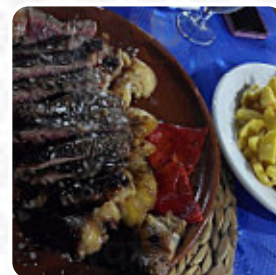

Aquí encontrarás el [menú de Sidreria El Cabanon](#) en Llanes. Actualmente hay 10 platos y bebidas en el menú.

Ofertas estacionales o semanales puedes consultarlas por teléfono. Qué le gusta a [User](#) de Sidreria El Cabanon:

Nos encantó. El cambio los ha hecho sentir bien. los amantes de la carne tienen que visitarlos. la atmósfera es buena, se puede comer en un patio interior muy agradable o lo que en su día era una cuervo de sidra. Nos dejamos aconsejar y preguntamos criollo, secreto ibérico (muy bueno), tomate espectacular y chuletón. Fue deshecho en la boca, en su punto, delicioso. Quería probar el arroz con leche, muy bien. Nos comi... [leer más](#).

Lo que no le gusta a [User](#) de Sidreria El Cabanon:

Lamentamos el cambio de dueños ya que la calidad ha bajado considerablemente. Calidad precio mala, producto y servicio normal. Lo mejor el entorno, la decoración y el buen ambiente que se respira. Siempre íbamos a comer cachopo, no volveremos [leer más](#). Sidreria El Cabanon se encuentra en Llanes y es un restaurante que presenta dulce y picante platos españoles clásicos, Además, los **deliciosos** postres de este restaurante no solo brillan en los platos de los niños y en los ojos de los niños. Adicionalmente, puedes pedir fresco [a la parrilla carne](#) pedir.