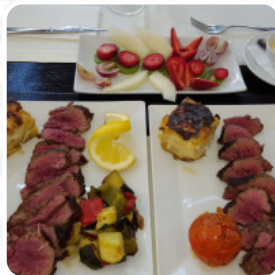

## ***Cardápio Restaurante Sereia***

<https://cardapio.menu>

Largo da Ribeira, Alvor, Portimao 8500-023, Portugal

(+351)282459323 - <http://www.facebook.com/Sereia-913403165390638/>

Neste site você encontra o *cardápio completo* [do Restaurante Sereia](#) de Alvor. Atualmente, **38** iguarias e bebidas estão disponíveis. Para **ofertas variadas**, por favor, entre em contato diretamente com o proprietário do restaurante. Você também pode contatá-lo através do site. O que [User](#) gosta no : restaurant\_name: Este restaurante familiar tem uma qualidade muito elevada. Inez, a anfitriã muito acolhedora, seus pais e irmão, além de sua equipe, entendem o que significa hospitalidade e boa comida. Estamos sempre ansiosos para comer lá [ler mais](#). O restaurante e seus ambientes são acessíveis e assim, podem ser utilizados por pessoas em cadeiras de rodas ou com limitações fisiológicas, dependendo do clima pode-se também sentar bem ao ar livre e ser servido. W-LAN está disponível gratuitamente. Restaurante Sereia de Alvor apresenta deliciosa, boa culinária mediterrânea de fácil digestão com seus característicos menus, e tu podes esperar pela saborosa típica cozinha de [frutos do mar](#). Também há saborosas refeições como são típicas na Europa, Além disso, os clientes ficam impressionados com os saborosos [pratos portugueses pratos](#) que estão no cardápio.