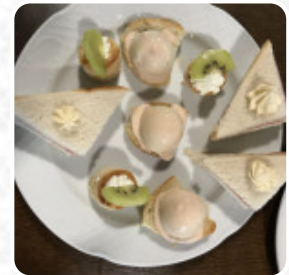

Aquí encontrarás el menú de O Padrino en [Brion](#). Actualmente hay 13 comidas y bebidas en la carta. Ofertas estacionales o semanales puedes consultarlas por teléfono. Qué le gusta a [User](#) de O Padrino: Todo muy rico comida casera buen trato no hubo que esperar mucho entre el primero y el segundo las fotos se las debo que estaba tan bueno todo que se me pasó tomarle una foto [leer más](#). Lo que no le gusta a [User](#) de O Padrino:

La atención de los camarer@s en el interior de estrellas . El primer plato lentejas muy rico , ahora bien la parrillada de carne MAL , el churrasconde cerdo estaba recalentado , y apesar de dejarlo y hacerselo saber no mostraron interes en cambiarlo por otra racion , si le doy estrellas es por el servicio de los camareros , que por la comida le daria un [leer más](#). Durante las comidas, una bebida refrescante es esencial. En este *Gastropub* no solo encontrarás deliciosas comidas, sino también una gran y extensa diversidad de buenas cervezas y otras bebidas alcohólicas que complementan la comida, también aman los visitantes del restaurante la gran variedad de **especialidades de café y té** más variadas que el restaurante tiene para ofrecer. Prueba también las dulces y picantes comidas españolas menús de la cocina del casa, son valiosas, aquí se sirve por la mañana un **apetitoso brunch**.