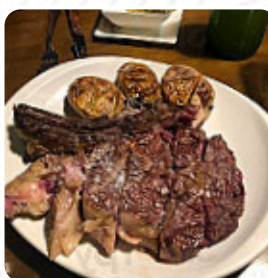

Aquí encontrarás el menú de Sideria Era Bruisha en [Vielha e Mijaran](#). Actualmente hay 17 comidas y bebidas en la carta. Ofertas estacionales o semanales puedes consultarlas por teléfono. Qué le gusta a [User](#) de Sideria Era Bruisha:

La comida muy buena. La ensalada muy rica, para mí un poco escasa, los chipirones riquísimos y las croquetas buenas. A una persona de la mesa, no le gustaron. Dato bueno, el agua en jarra y no cobrada. Dato regular, el servicio fue de golpe todos los aperitivos en la mesa y luego espera para la carne. Además cenamos en taburetes bajos, eso tampoco me gusto mucho. La carne, espectacular y la panacota rica. El precio... [leer más](#). Con hermoso clima se puede incluso ser atendido en la zona exterior, y en los espacios accesibles también llegan clientes con silla de ruedas o con discapacidades fisiológicas. Si te apetece **una delicia**, deberías visitar Sideria Era Bruisha, porque allí hay deliciosos postres que definitivamente definitivamente te harán feliz, los visitantes del establecimiento también consideran la extensa diversidad de variadas **especialidades de café y té**, que el restaurante ofrece. Die sabrosas comidas españolas menús de la cocina del casa también son valiosas, También puedes relajarte en el bar con una recién tirada u otras bebidas alcohólicas y no alcohólicas.